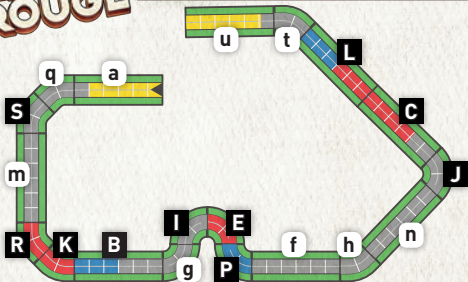

FLAMME ROUGE

Le Mura di Lucca

Setup: ▶ aq **S** m **R** **K** **B** g **I** **E** **P** hn **J** **C** **L** tu **Design:** Giacomo Vaiani